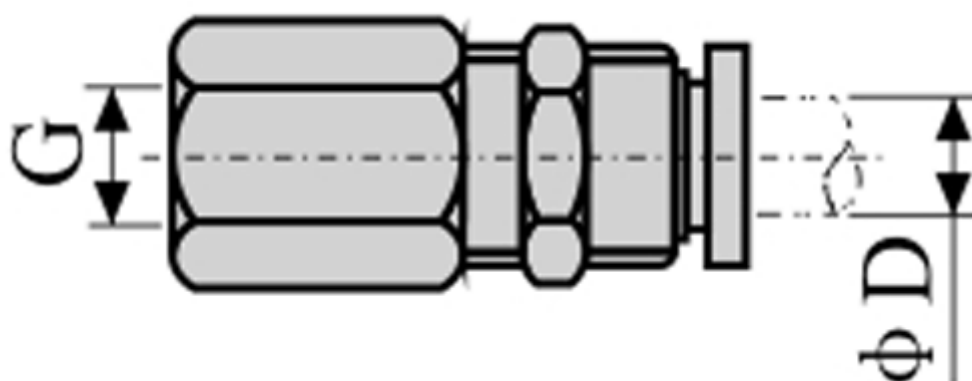

Varenummer: 58EPMF1002
Beskrivelse: Fitting EPMF1002 lige med muffe
gevind 1/4", slangediameter 10

Mål

D = 10
Gevind = 1/4"